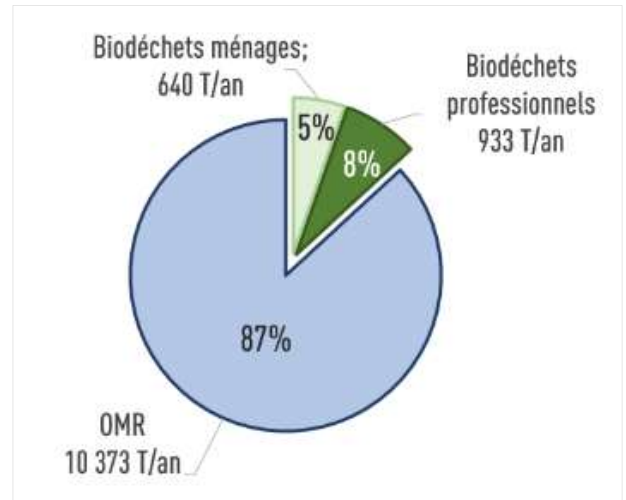

Tri à la source des biodéchets

Suite à l'étude menée par le cabinet Verdicité, la commission collecte du SIREDOM a opté pour la poursuite du compostage.

En effet, les analyses des ordures ménagères (caractérisations) ont montré l'efficacité des actions menées depuis plusieurs années avec la distribution de composteurs.

Avec un taux de **13 % vs 38% en moyenne en France, la quantité de biodéchets présente dans les ordures ménagères sur nos territoires est faible !**

Si nous pouvons nous féliciter de ces bons résultats, il reste néanmoins à développer le compostage dans l'habitat collectif et auprès des professionnels collectés par le service public.